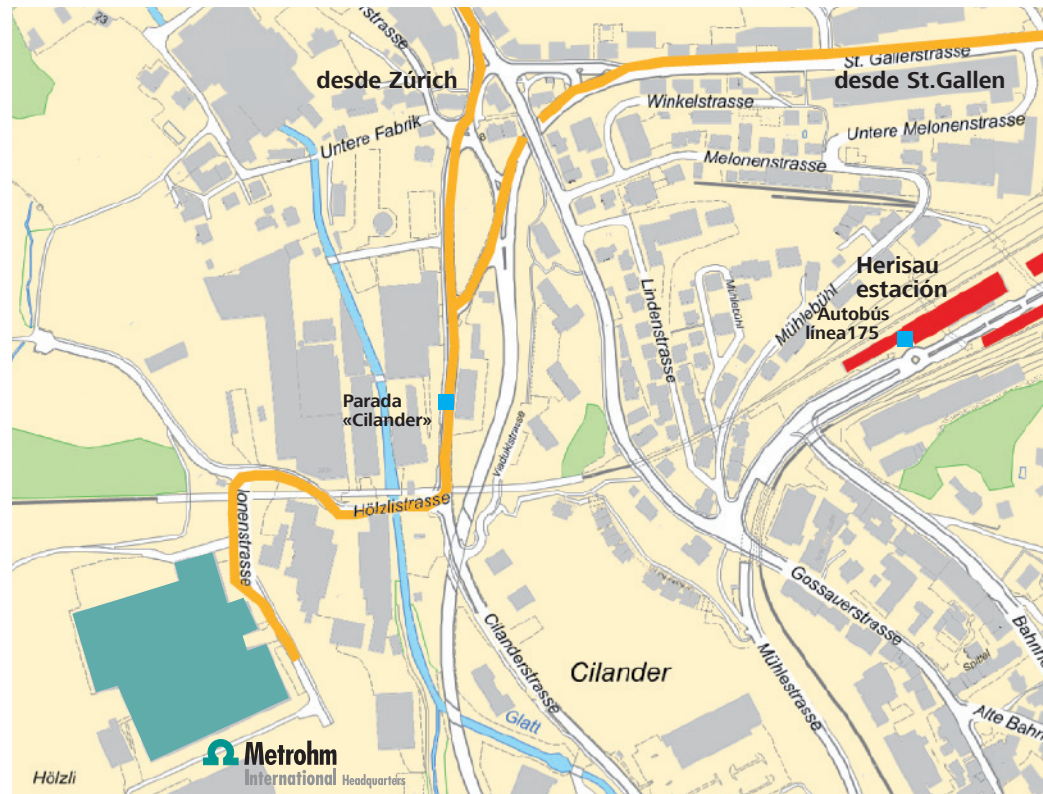

Cómo llegar a nuestra empresa

Metrohm International Headquarters se encuentra en Herisau, en el noreste de Suiza. Puede llegar hasta nuestra sede central con los medios de transporte públicos o en su coche particular.

En medios de transporte públicos

... desde el aeropuerto de Zúrich hasta Herisau (estación)

Tome el tren a St. Gallen. Si el tren para en Gossau, descienda allí. En caso contrario, siga hasta St. Gallen. En Gossau o St. Gallen, tome simplemente el próximo tren en dirección a Herisau. El viaje desde Zúrich hasta Herisau dura, según los enlaces ferroviarios, entre una hora y una hora y media.

... desde la estación central de Múnich hasta Herisau (estación)

... desde la estación central de Múnich hasta Herisau (estación)
Tome en Múnich el tren en dirección a Zúrich (vía Lindau y Bregenz). Descienda en St. Gallen (estación central) y tome allí el próximo tren a Herisau. El viaje desde Múnich hasta Herisau dura aproximadamente 3 horas y media.

... desde Herisau (estación) hasta Metrohm AG

Tome el autobús de la línea 175 hasta la parada «Cilander» y desde allí siga unos metros a pie hasta nuestra sede.

En coche

... desde Zúrich a St. Gallen

Autopista A1 hasta la salida Herisau. Siga las señales en dirección a Herisau.

Aparcamiento

Delante de la sede de Metrohm AG se encuentra el aparcamiento para visitantes.